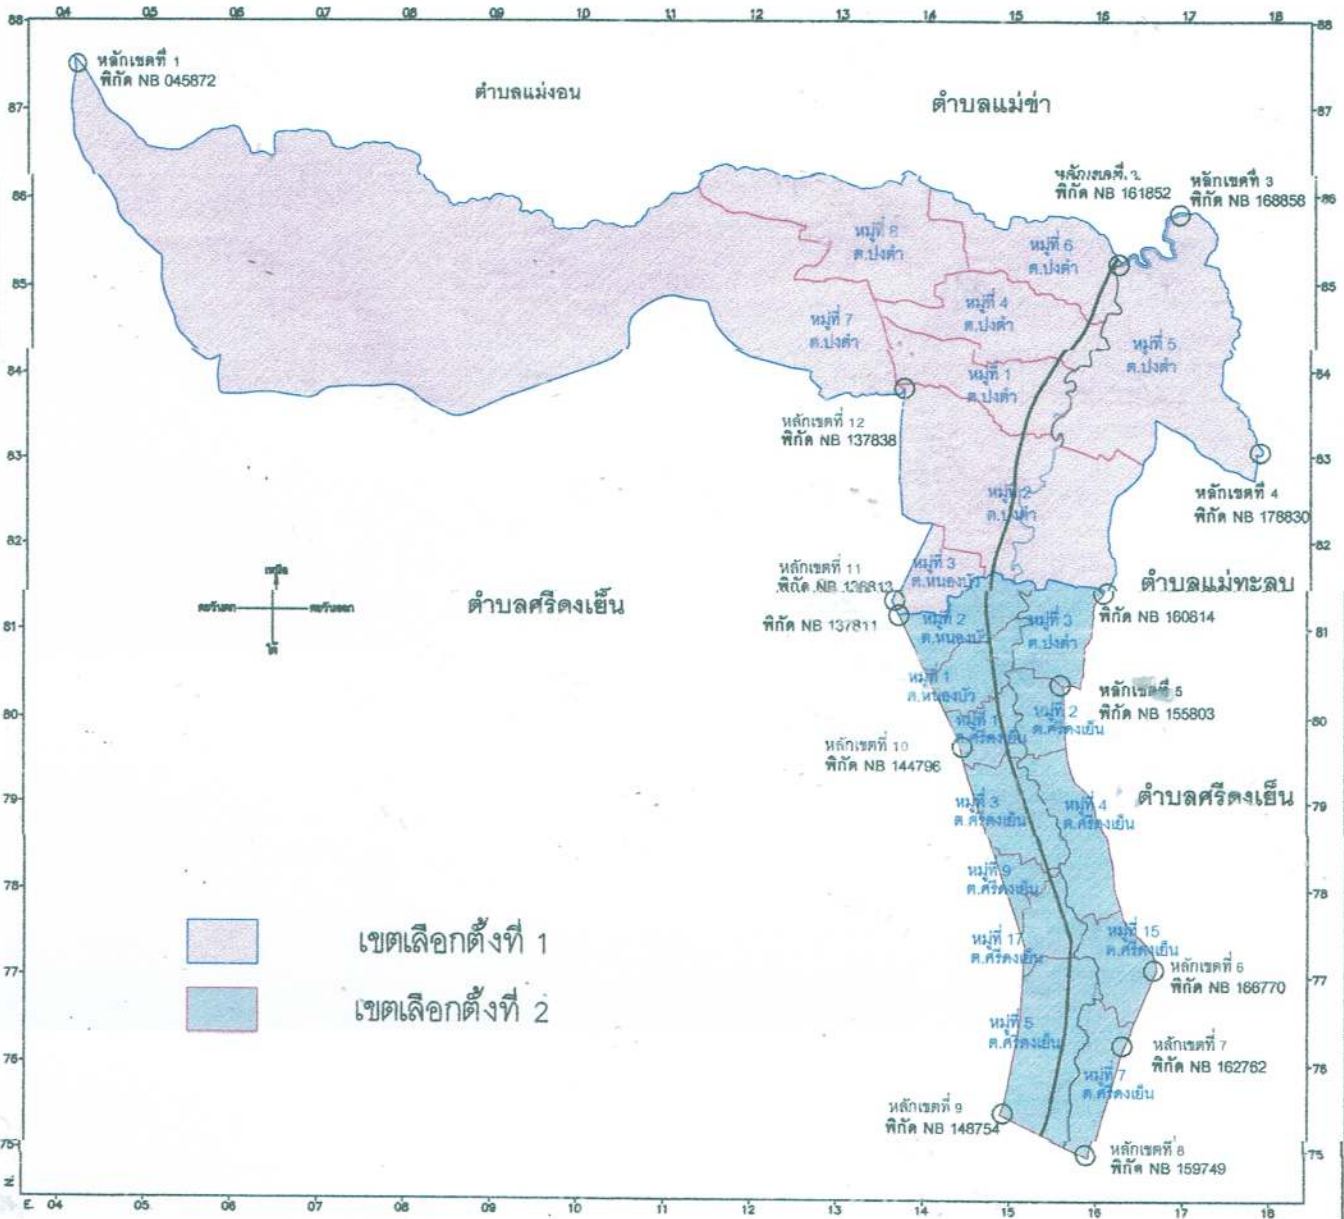

๒. เทศบาลตำบลไชยปราการ อำเภอไชยปราการ รูปแบบที่ ๒

เขตเลือกตั้งที่	จำนวนสมาชิก	ท้องที่ที่ประกอบเป็นเขตเลือกตั้ง
๑	๖	ตำบลปงคำ : บ้านปงคำ หมู่ที่ ๑, บ้านท่า หมู่ที่ ๒ (บางส่วน เฉพาะฝั่ง ตะวันตกของทางหลวงแผ่นดินหมายเลข ๑๐๗), มิตรธัญ หมู่ที่ ๔, บ้านป่ารวก หมู่ที่ ๕, บ้านห้วยม่วง หมู่ที่ ๖, บ้านห้วยบง หมู่ที่ ๗, บ้านทุ่งยาว หมู่ที่ ๘ ตำบลหนองบัว : บ้านเด่น หมู่ที่ ๑, บ้านห้วยไผ่ หมู่ที่ ๒, บ้านหนองบัว หมู่ที่ ๓ ตำบลศรีดงเย็น : บ้านแม่ขี หมู่ที่ ๑
๒	๖	ตำบลปงคำ : บ้านท่า หมู่ที่ ๒ (บางส่วน ยกเว้นฝั่งตะวันตกของทางหลวง แผ่นดินหมายเลข ๑๐๗), บ้านปางควาย หมู่ที่ ๓ ตำบลศรีดงเย็น : บ้านแม่ขีหลายฝาง หมู่ที่ ๒, บ้านศรีดงเย็น หมู่ที่ ๓, บ้านอินทาราม หมู่ที่ ๔, บ้านอ้าย หมู่ที่ ๕, บ้านทรายขาว หมู่ที่ ๗, บ้านดงป่าสัก หมู่ที่ ๙, บ้านเชียงหมั่น หมู่ที่ ๑๕, บ้านดั่ง หมู่ที่ ๑๗

1-30/1

๓. เทศบาลตำบลไชยปราการ อำเภอไชยปราการ รูปแบบที่ ๓

เขตเลือกตั้งที่	จำนวนสมาชิก	ท้องที่ที่ประกอบเป็นเขตเลือกตั้ง
๑	๖	ตำบลปงดำ : บ้านปงดำ หมู่ที่ ๑, บ้านท่า หมู่ที่ ๒ (บางส่วน เฉพาะฝั่งตะวันตกของทางหลวงแผ่นดินหมายเลข ๑๐๗), บ้านมิตรรัฐ หมู่ที่ ๔, บ้านห้วยม่วง หมู่ที่ ๖, บ้านห้วยบง หมู่ที่ ๗, บ้านทุ่งยาว หมู่ที่ ๘ ตำบลหนองบัว : บ้านเด่น หมู่ที่ ๑, บ้านห้วยไผ่ หมู่ที่ ๒, บ้านหนองบัว หมู่ที่ ๓ ตำบลศรีดงเย็น : บ้านแม่ขี หมู่ที่ ๑
๒	๖	ตำบลปงดำ : บ้านท่า หมู่ที่ ๒ (บางส่วน ยกเว้นฝั่งตะวันตกของทางหลวงแผ่นดินหมายเลข ๑๐๗), บ้านปางควาย หมู่ที่ ๓, บ้านป่ารวก หมู่ที่ ๕ ตำบลศรีดงเย็น : บ้านแม่ขีหลายฝาง หมู่ที่ ๒, บ้านศรีดงเย็น หมู่ที่ ๓, บ้านอินทาราม หมู่ที่ ๔, บ้านอ้าย หมู่ที่ ๕, บ้านทรายขาว หมู่ที่ ๗, บ้านดงป่าสัก หมู่ที่ ๘, บ้านเชียงหมั้น หมู่ที่ ๑๕, บ้านดั่ง หมู่ที่ ๑๗

0 1 2 3 กิโลเมตร

เทศบาลตำบลไชยปราการ  
อำเภอไชยปราการ จังหวัดเชียงใหม่

แผนที่รูปแบบที่ 1

แผนที่แสดงชุมชนเทศบาลตำบลไชยปราการ  
อำเภอไชยปราการ จังหวัดเชียงใหม่

มาตราส่วน 1:100,000

0 1 2 3 กิโลเมตร

เทศบาลตำบลไชยปราการ  
อำเภอไชยปราการ จังหวัดเชียงใหม่

แผนที่รูปแบบที่ 2

แผนที่แสดงชุมชนเทศบาลตำบลไชยปราการ  
อำเภอไชยปราการ จังหวัดเชียงใหม่

มาตราส่วน 1:100,000

0 1 2 3 กิโลเมตร

เทศบาลตำบลไชยปราการ  
อำเภอไชยปราการ จังหวัดเชียงใหม่

แผนที่รูปแบบที่ 3