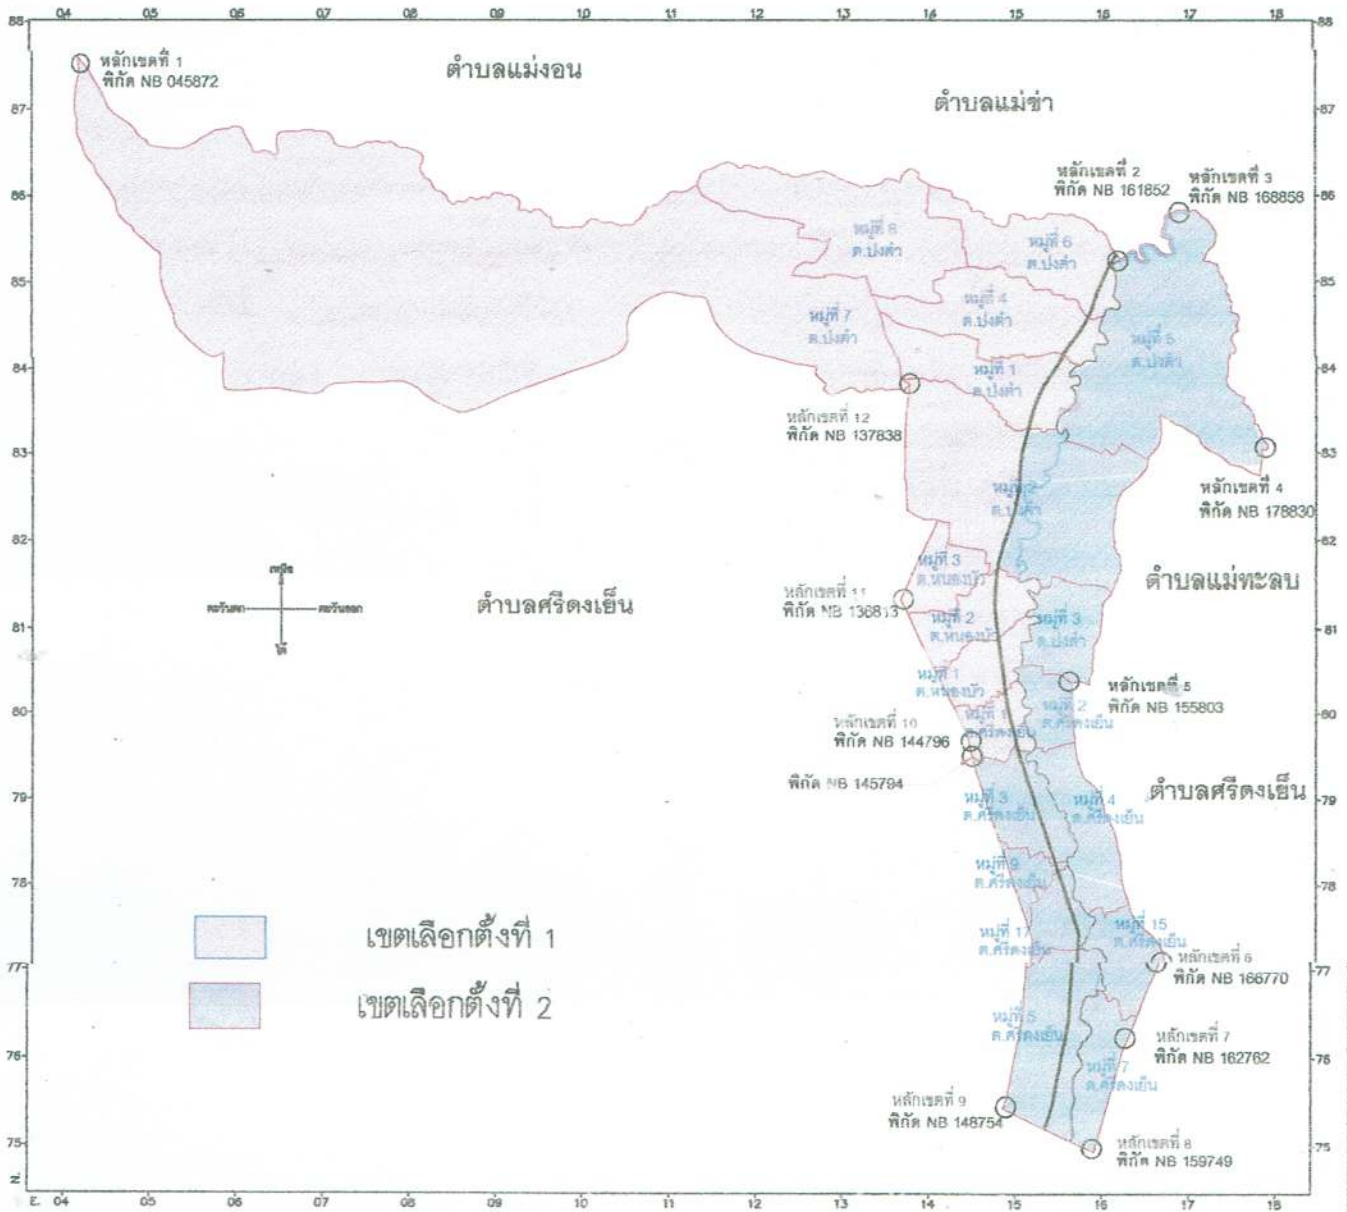

๒. เทศบาลตำบลไชยปราการ อำเภอไชยปราการ รูปแบบที่ ๒

เขตเลือกตั้งที่	จำนวนสมาชิก	ท้องที่ที่ประกอบเป็นเขตเลือกตั้ง
๑	๖	ตำบลปงคำ : บ้านปงคำ หมู่ที่ ๑, บ้านท่า หมู่ที่ ๒ (บางส่วน เฉพาะฝั่ง ตะวันตกของทางหลวงแผ่นดินหมายเลข ๑๐๗), มิตรธัญ หมู่ที่ ๔, บ้านป่ารวก หมู่ที่ ๕, บ้านห้วยม่วง หมู่ที่ ๖, บ้านห้วยบง หมู่ที่ ๗, บ้านทุ่งยาว หมู่ที่ ๘ ตำบลหนองบัว : บ้านเด่น หมู่ที่ ๑, บ้านห้วยไผ่ หมู่ที่ ๒, บ้านหนองบัว หมู่ที่ ๓ ตำบลศรีดงเย็น : บ้านแม่ขี หมู่ที่ ๑
๒	๖	ตำบลปงคำ : บ้านท่า หมู่ที่ ๒ (บางส่วน ยกเว้นฝั่งตะวันตกของทางหลวง แผ่นดินหมายเลข ๑๐๗), บ้านปางควาย หมู่ที่ ๓ ตำบลศรีดงเย็น : บ้านแม่ขีหลายฝาง หมู่ที่ ๒, บ้านศรีดงเย็น หมู่ที่ ๓, บ้านอินทาราม หมู่ที่ ๔, บ้านอ้าย หมู่ที่ ๕, บ้านทรายขาว หมู่ที่ ๗, บ้านดงป่าสัก หมู่ที่ ๙, บ้านเชียงหมั่น หมู่ที่ ๑๕, บ้านดั่ง หมู่ที่ ๑๗

1-30/1

๓. เทศบาลตำบลไชยปราการ อำเภอไชยปราการ รูปแบบที่ ๓

เขตเลือกตั้งที่	จำนวนสมาชิก	ท้องที่ที่ประกอบเป็นเขตเลือกตั้ง
๑	๖	ตำบลปงดำ : บ้านปงดำ หมู่ที่ ๑, บ้านท่า หมู่ที่ ๒ (บางส่วน เฉพาะฝั่งตะวันตกของทางหลวงแผ่นดินหมายเลข ๑๐๗), บ้านมิตรรัฐ หมู่ที่ ๔, บ้านห้วยม่วง หมู่ที่ ๖, บ้านห้วยบง หมู่ที่ ๗, บ้านทุ่งยาว หมู่ที่ ๘ ตำบลหนองบัว : บ้านเด่น หมู่ที่ ๑, บ้านห้วยไผ่ หมู่ที่ ๒, บ้านหนองบัว หมู่ที่ ๓ ตำบลศรีดงเย็น : บ้านแม่ขี หมู่ที่ ๑
๒	๖	ตำบลปงดำ : บ้านท่า หมู่ที่ ๒ (บางส่วน ยกเว้นฝั่งตะวันตกของทางหลวงแผ่นดินหมายเลข ๑๐๗), บ้านปางควาย หมู่ที่ ๓, บ้านป่ารวก หมู่ที่ ๕ ตำบลศรีดงเย็น : บ้านแม่ขีหลายฝาง หมู่ที่ ๒, บ้านศรีดงเย็น หมู่ที่ ๓, บ้านอินทาราม หมู่ที่ ๔, บ้านอ้าย หมู่ที่ ๕, บ้านทรายขาว หมู่ที่ ๗, บ้านดงป่าสัก หมู่ที่ ๘, บ้านเชียงหมั้น หมู่ที่ ๑๕, บ้านดั่ง หมู่ที่ ๑๗

0 1 2 3 กิโลเมตร

เทศบาลตำบลไชยปราการ  
อำเภอไชยปราการ จังหวัดเชียงใหม่

แผนที่รูปแบบที่ 1

แผนที่แสดงชุมชนเทศบาลตำบลไชยปราการ  
อำเภอไชยปราการ จังหวัดเชียงใหม่

มาตราส่วน 1:100,000

0 1 2 3 กิโลเมตร

เทศบาลตำบลไชยปราการ  
อำเภอไชยปราการ จังหวัดเชียงใหม่

แผนที่รูปแบบที่ 2

แผนที่แสดงชุมชนเทศบาลตำบลไชยปราการ  
อำเภอไชยปราการ จังหวัดเชียงใหม่

มาตราส่วน 1:100,000

0 1 2 3 กิโลเมตร

เทศบาลตำบลไชยปราการ  
อำเภอไชยปราการ จังหวัดเชียงใหม่

แผนที่รูปแบบที่ 3