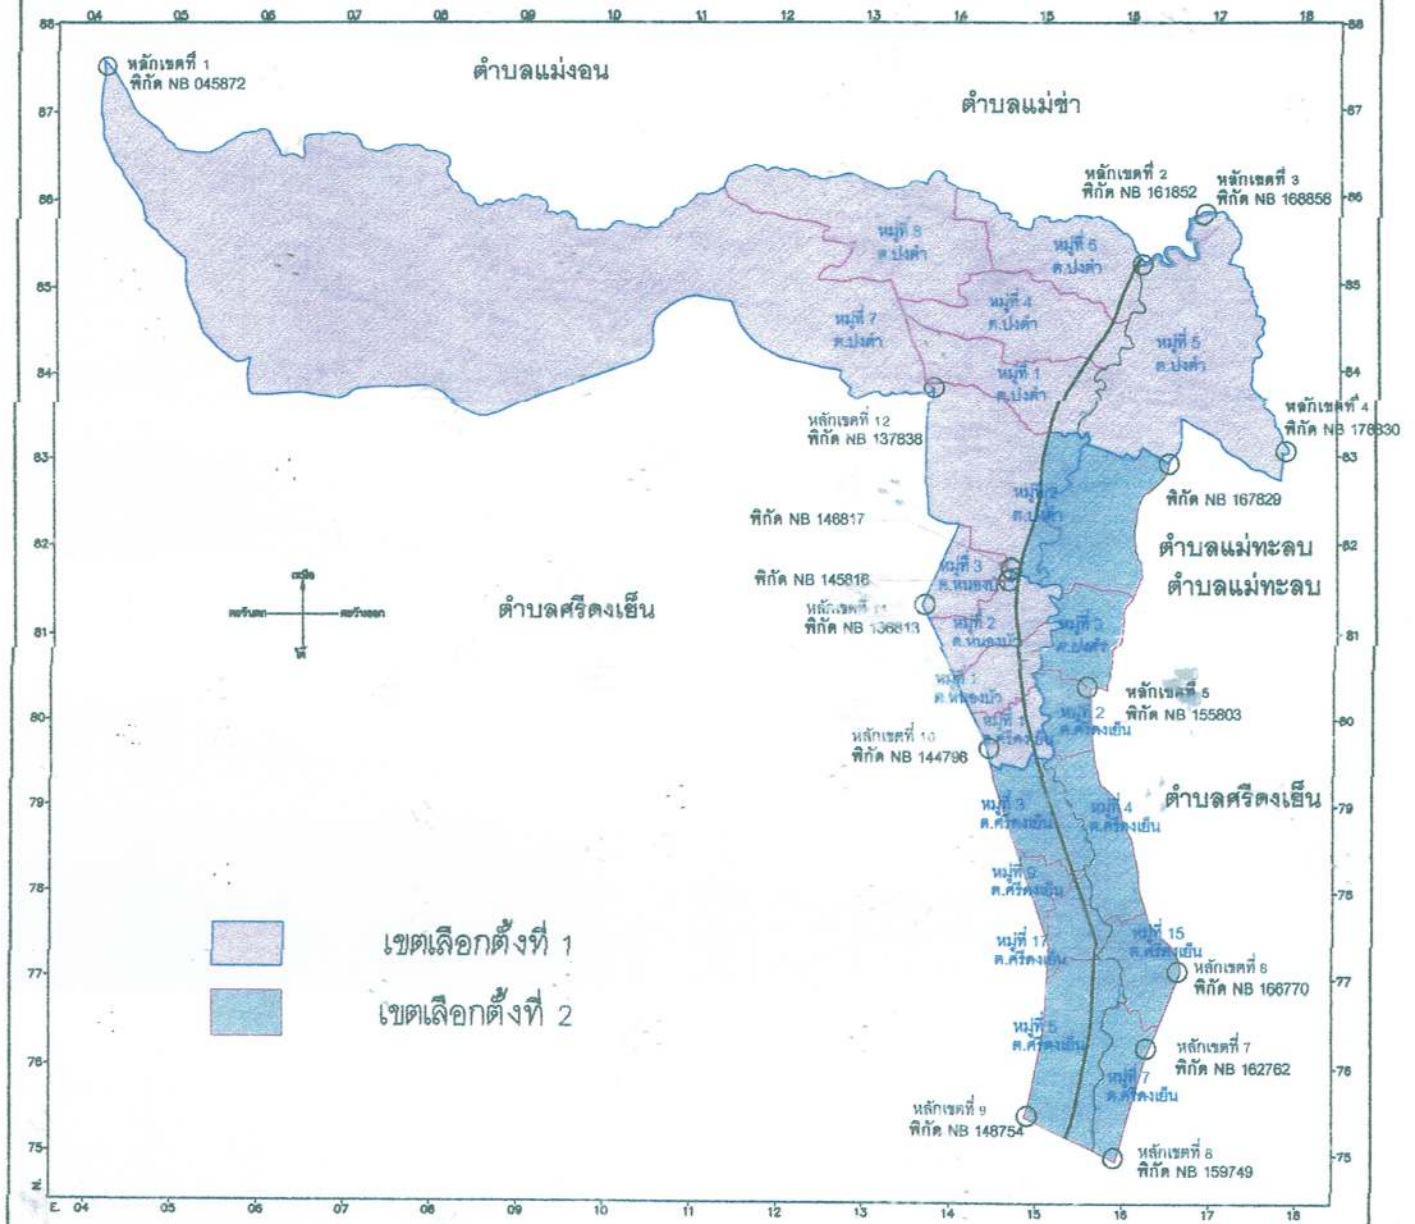

๒. เทศบาลตำบลไชยปราการ อำเภอไชยปราการ รูปแบบที่ ๒

เขตเลือกตั้งที่	จำนวนสมาชิก	ท้องที่ที่ประกอบเป็นเขตเลือกตั้ง
๑	๖	ตำบลปงคำ : บ้านปงคำ หมู่ที่ ๑, บ้านท่า หมู่ที่ ๒ (บางส่วน เฉพาะฝั่ง ตะวันตกของทางหลวงแผ่นดินหมายเลข ๑๐๗), มิตรธัญ หมู่ที่ ๔, บ้านป่ารวก หมู่ที่ ๕, บ้านห้วยม่วง หมู่ที่ ๖, บ้านห้วยบง หมู่ที่ ๗, บ้านทุ่งยาว หมู่ที่ ๘ ตำบลหนองบัว : บ้านเด่น หมู่ที่ ๑, บ้านห้วยไผ่ หมู่ที่ ๒, บ้านหนองบัว หมู่ที่ ๓ ตำบลศรีดงเย็น : บ้านแม่ขี หมู่ที่ ๑
๒	๖	ตำบลปงคำ : บ้านท่า หมู่ที่ ๒ (บางส่วน ยกเว้นฝั่งตะวันตกของทางหลวง แผ่นดินหมายเลข ๑๐๗), บ้านปางควาย หมู่ที่ ๓ ตำบลศรีดงเย็น : บ้านแม่ขีหลายฝาง หมู่ที่ ๒, บ้านศรีดงเย็น หมู่ที่ ๓, บ้านอินทาราม หมู่ที่ ๔, บ้านอ้าย หมู่ที่ ๕, บ้านทรายขาว หมู่ที่ ๗, บ้านดงป่าสัก หมู่ที่ ๙, บ้านเชียงหมั่น หมู่ที่ ๑๕, บ้านดั่ง หมู่ที่ ๑๗

1-30/1

๓. เทศบาลตำบลไชยปราการ อำเภอไชยปราการ รูปแบบที่ ๓

เขตเลือกตั้งที่	จำนวนสมาชิก	ท้องที่ที่ประกอบเป็นเขตเลือกตั้ง
๑	๖	ตำบลปงดำ : บ้านปงดำ หมู่ที่ ๑, บ้านท่า หมู่ที่ ๒ (บางส่วน เฉพาะฝั่งตะวันตกของทางหลวงแผ่นดินหมายเลข ๑๐๗), บ้านมิตรรัฐ หมู่ที่ ๔, บ้านห้วยม่วง หมู่ที่ ๖, บ้านห้วยบง หมู่ที่ ๗, บ้านทุ่งยาว หมู่ที่ ๘ ตำบลหนองบัว : บ้านเด่น หมู่ที่ ๑, บ้านห้วยไผ่ หมู่ที่ ๒, บ้านหนองบัว หมู่ที่ ๓ ตำบลศรีดงเย็น : บ้านแม่ขี หมู่ที่ ๑
๒	๖	ตำบลปงดำ : บ้านท่า หมู่ที่ ๒ (บางส่วน ยกเว้นฝั่งตะวันตกของทางหลวงแผ่นดินหมายเลข ๑๐๗), บ้านปางควาย หมู่ที่ ๓, บ้านป่ารวก หมู่ที่ ๕ ตำบลศรีดงเย็น : บ้านแม่ขีหลายฝาง หมู่ที่ ๒, บ้านศรีดงเย็น หมู่ที่ ๓, บ้านอินทาราม หมู่ที่ ๔, บ้านอ้าย หมู่ที่ ๕, บ้านทรายขาว หมู่ที่ ๗, บ้านดงป่าสัก หมู่ที่ ๘, บ้านเชียงหมั้น หมู่ที่ ๑๕, บ้านดั่ง หมู่ที่ ๑๗

0 1 2 3 กิโลเมตร

เทศบาลตำบลไชยปราการ  
อำเภอไชยปราการ จังหวัดเชียงใหม่

แผนที่รูปแบบที่ 1

แผนที่แสดงชุมชนเทศบาลตำบลไชยปราการ  
อำเภอไชยปราการ จังหวัดเชียงใหม่

มาตราส่วน 1:100,000

0 1 2 3 กิโลเมตร

เทศบาลตำบลไชยปราการ  
อำเภอไชยปราการ จังหวัดเชียงใหม่

แผนที่รูปแบบที่ 2

แผนที่แสดงชุมชนเทศบาลตำบลไชยปราการ  
อำเภอไชยปราการ จังหวัดเชียงใหม่

มาตราส่วน 1:100,000

0 1 2 3 กิโลเมตร

เทศบาลตำบลไชยปราการ  
อำเภอไชยปราการ จังหวัดเชียงใหม่

แผนที่รูปแบบที่ 3